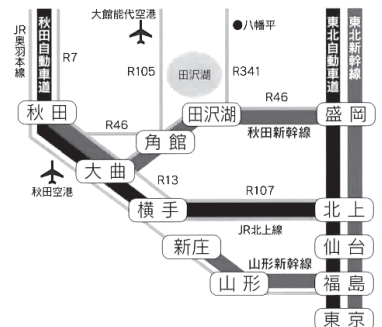

アクセスガイド

- 秋田新幹線をご利用の場合
 - 田沢湖 ↔ 角館 約15分
 - 東京 ↔ 田沢湖 約3時間
 - 仙台 ↔ 田沢湖 約1時間15分
 - 盛岡 ↔ 田沢湖 約30分
 - 秋田 ↔ 角館 約50分
 - 大曲 ↔ 角館 約10分
- 高速バスをご利用の場合
 - レイク&ポート号(要予約)
 - 横浜・浜松町 ↔ 角館・田沢湖
 - お申し込みは
江ノ電高速バス予約センター TEL.0466-24-5006
羽後交通高速バス予約センター TEL.0182-32-9500
- 秋田空港から
 - 秋田エアポートライナー(乗合タクシー・要予約)
 - 乳頭号・玉川号(角館・田沢湖・乳頭・玉川方面)
 - お申し込みは
キングタクシー TEL 018-867-7444
- 車をご利用の場合
 - 高速道路
 - 東京 ↔ 東北道 ↔ 盛岡 約7時間
 - 仙台 ↔ 東北道 ↔ 盛岡 約2時間
 - 青森 ↔ 東北道 ↔ 盛岡 約2時間
 - 一般道
 - 盛岡 ↔ 国道46号 ↔ 田沢湖 約50分
 - 秋田 ↔ 国道13/46号 ↔ 角館 約50分
 - 角館 ↔ 田沢湖 約30分
 - 西木 ↔ 田沢湖 約30分
 - 西木 ↔ 角館 約10分

おほない
生保内小学校体育館

〒014-1201 秋田県仙北市田沢湖生保内字武蔵野111

◆ JR田沢湖駅から徒歩10分程度

〈ルート案内〉

田沢湖駅正面の物産館「田沢湖市」を左折する

➡ 「田沢湖郵便局」先の信号を左折し、陸橋を渡る

➡ ガソリンスタンドの信号を右折

➡ 左手前方の「生保内小学校正門」に入る

生保内小学校

1F

受付
音楽室

総会本部
校長室

クローク

メイン会場
体育館

ステージ

↑
出入口