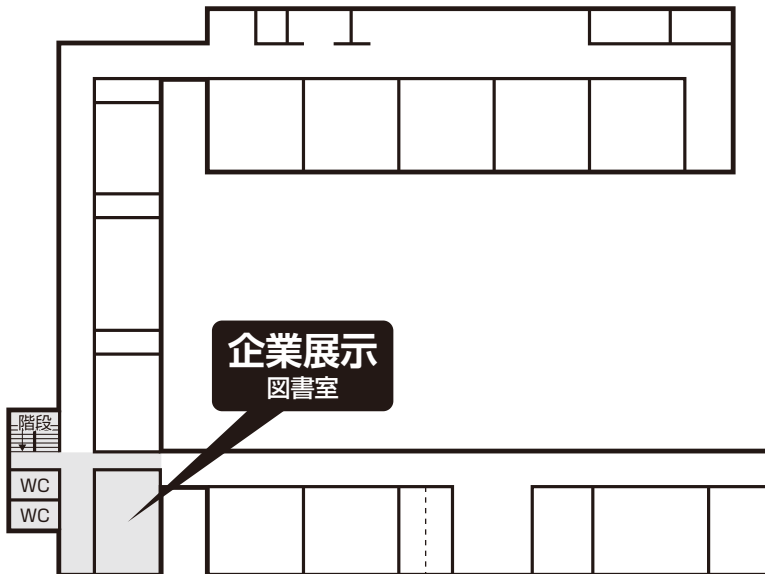

おほない
生保内小学校体育館

〒014-1201 秋田県仙北市田沢湖生保内字武蔵野111

◆ JR田沢湖駅から徒歩10分程度

〈ルート案内〉

田沢湖駅正面の物産館「田沢湖市」を左折する

➡ 「田沢湖郵便局」先の信号を左折し、陸橋を渡る

➡ ガソリンスタンドの信号を右折

➡ 左手前方の「生保内小学校正門」に入る

生保内小学校

1F

受付
音楽室

総会本部
校長室

クローク

メイン会場
体育館

ステージ

↑
出入口

児童玄関

会期中、会場の小学校では、
通常通り授業が行われています。
ご参加の皆様には特段のご配慮を
お願いいたします。

2F

企業展示
図書室

階段
WC
WC